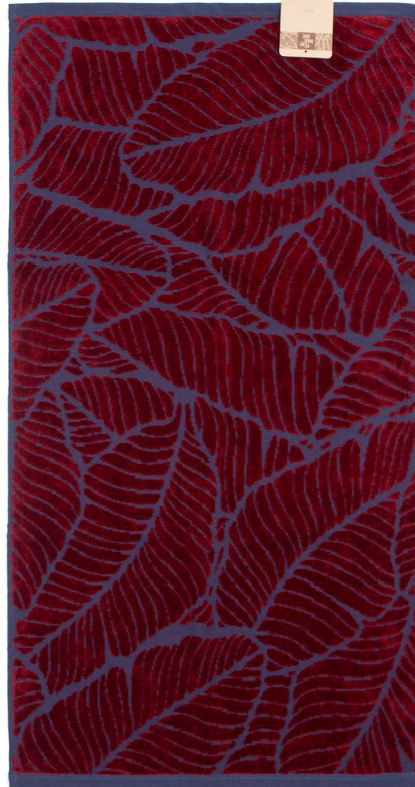

Коммерческое предложение

№ 1751713987 от 05.07.2025

Полотенце In Leaf, малое, синее с бордовым

Цена: 590 р.

Дизайн линейки In Leaf вдохновлен органическими и флоральными мотивами. Узор из крупных листьев придает изделиям дополнительный объем, а цветовой контраст привлекает внимание.

Полотенце прекрасно впитывает влагу.

Упаковано в полиэтиленовый пакет.

Атрибуты универсальные	
Материал	хлопок 100%, плотность 420 г/м ²
Импорт 1	
Цвет	синий
Размер	50x90 см
Импорт 2	
ТРАНСПОРТНАЯ УПАКОВКА X	40
ТРАНСПОРТНАЯ УПАКОВКА Y	60
ТРАНСПОРТНАЯ УПАКОВКА Z	30
Вес упаковки	9500
Объем упаковки	72000
Количество штук в упаковке	30