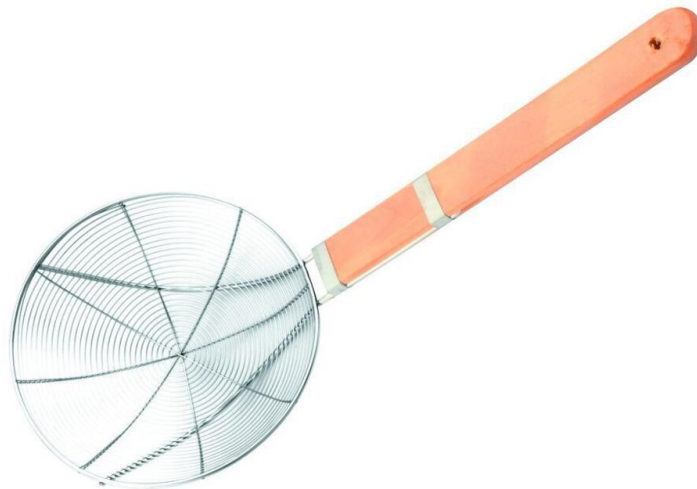

### Шумовка d 22 см сетчатая с деревянной ручкой l 48 см P.L. Proff Cuisine

Цена: 1513 р.

#### Атрибуты универсальные

Артикул производителя	JQ-W227B /GX28352-2
Материал	Нержавеющая сталь, Дерево
Страна	Китай
Диаметр, мм	227
Длина, мм	505
Кол-во в уп., шт	1