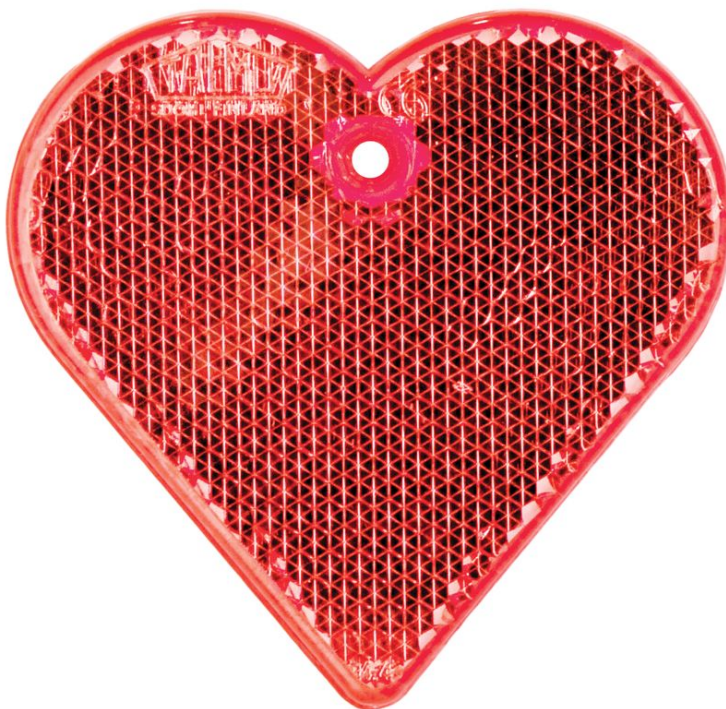

Коммерческое предложение

№ 1781534595 от 15.06.2026

Пешеходный светоотражатель «Сердце», красный

Цена: 0 р.

В темное время суток движущийся пешеход становится виден в свете автомобильных фар только на расстоянии 30 метров – у водителя остается всего лишь 1,3 секунды на то, чтобы среагировать. Пешеход же со светоотражателем замечен уже на расстоянии 300 метров, и у водителя есть целых 7 секунд, чтобы объехать его и избежать ДТП. Специалисты считают, что в темноте риск для пешехода стать жертвой ДТП или спровоцировать аварию возрастает в два раза, притом у пешехода без светоотражателя он почти в десять раз выше, чем у того, кто использует это полезное изобретение.

Первый пешеходный светоотражатель Coreflect был создан в 1960-х годах в Финляндии. Качественный светоотражатель должен иметь достаточную отражающую поверхность: согласно CE-стандарту EN 13356, минимальное значение светоотражения составляет 400 C.I.L. (коэффициент силы света). Нижней границей светоотражателей Coreflect установлен коэффициент в два раза выше – 800 C.I.L., все модели имеют европейский сертификат соответствия. Светоотражатель рекомендуется крепить с правой стороны на одежде таким образом, чтобы он находился на уровне бедра, - в этом положении он лучше всего заметен в свете фар. Светоотражатель Coreflect сохранит вам жизнь и позаботится о безопасности дорожного движения!

Атрибуты универсальные	
пластик	
Материал	пластик
Импорт 1	
Цвет	красный
Размер	5,7x5,7x0,6 см
Импорт 2	
ТРАНСПОРТНАЯ УПАКОВКА X	30.5
ТРАНСПОРТНАЯ УПАКОВКА Y	18.5
ТРАНСПОРТНАЯ УПАКОВКА Z	39
Вес упаковки	4400
Объем упаковки	22005.75
Количество штук в упаковке	500