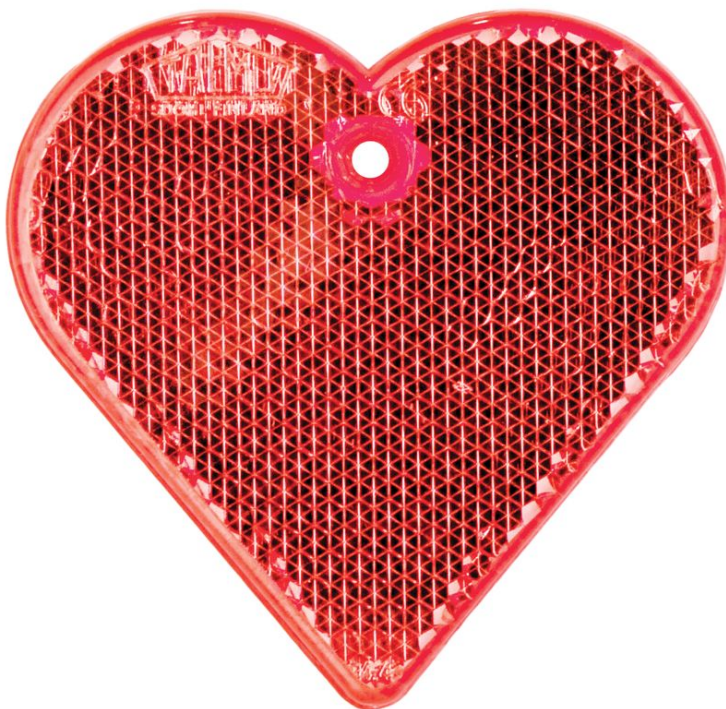

Коммерческое предложение

№ 1781538610 от 15.06.2026

Пешеходный светоотражатель «Сердце», красный

Цена: 0 р.

В темное время суток движущийся пешеход становится виден в свете автомобильных фар только на расстоянии 30 метров – у водителя остается всего лишь 1,3 секунды на то, чтобы среагировать. Пешеход же со светоотражателем замечен уже на расстоянии 300 метров, и у водителя есть целых 7 секунд, чтобы объехать его и избежать ДТП. Специалисты считают, что в темноте риск для пешехода стать жертвой ДТП или спровоцировать аварию возрастает в два раза, притом у пешехода без светоотражателя он почти в десять раз выше, чем у того, кто использует это полезное изобретение.

Первый пешеходный светоотражатель Coreflect был создан в 1960-х годах в Финляндии. Качественный светоотражатель должен иметь достаточную отражающую поверхность: согласно CE-стандарту EN 13356, минимальное значение светоотражения составляет 400 C.I.L. (коэффициент силы света). Нижней границей светоотражателей Coreflect установлен коэффициент в два раза выше – 800 C.I.L., все модели имеют европейский сертификат соответствия. Светоотражатель рекомендуется крепить с правой стороны на одежде таким образом, чтобы он находился на уровне бедра, - в этом положении он лучше всего заметен в свете фар. Светоотражатель Coreflect сохранит вам жизнь и позаботится о безопасности дорожного движения!

Атрибуты универсальные	
пластик	
Материал	пластик
Импорт 1	
Цвет	красный
Размер	5,7x5,7x0,6 см
Импорт 2	
ТРАНСПОРТНАЯ УПАКОВКА X	30.5
ТРАНСПОРТНАЯ УПАКОВКА Y	18.5
ТРАНСПОРТНАЯ УПАКОВКА Z	39
Вес упаковки	4400
Объем упаковки	22005.75
Количество штук в упаковке	500