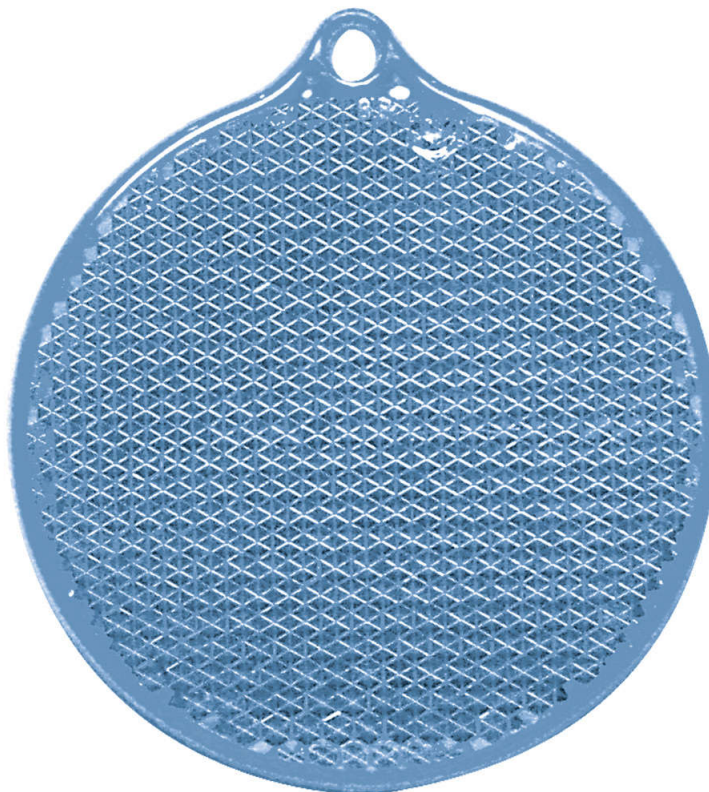

Коммерческое предложение

№ 1781534689 от 15.06.2026

Пешеходный светоотражатель «Круг», синий

Цена: 0 р.

В темное время суток движущийся пешеход становится виден в свете автомобильных фар только на расстоянии 30 метров – у водителя остается всего лишь 1,3 секунды на то, чтобы среагировать. Пешеход же со светоотражателем замечен уже на расстоянии 300 метров, и у водителя есть целых 7 секунд, чтобы объехать его и избежать ДТП. Специалисты считают, что в темноте риск для пешехода стать жертвой ДТП или спровоцировать аварию возрастает в два раза, притом у пешехода без светоотражателя он почти в десять раз выше, чем у того, кто использует это полезное изобретение.

Первый пешеходный светоотражатель Coreflect был создан в 1960-х годах в Финляндии. Качественный светоотражатель должен иметь достаточную отражающую поверхность: согласно СЕ-стандарту EN 13356, минимальное значение светоотражения составляет 400 С.И.Л. (коэффициент силы света). Нижней границей светоотражателей Coreflect установлен коэффициент в два раза выше – 800 С.И.Л., все модели имеют европейский сертификат соответствия. Светоотражатель рекомендуется крепить с правой стороны на одежде таким образом, чтобы он находился на уровне бедра, - в этом положении он лучше всего заметен в свете фар. Светоотражатель Coreflect сохранит вам жизнь и позаботится о безопасности дорожного движения!

Внимание! Крепление в комплект не входит!
Поставляется без индивидуальной упаковки.

Для сохранения хорошей отражающей способности рекомендуется запечатывать не более 1/3 поверхности светоотражателя.

Атрибуты универсальные	
пластик	
Материал	пластик
Импорт 1	
Цвет	синий
Размер	5,5х6х0,6 см
Импорт 2	
ТРАНСПОРТНАЯ УПАКОВКА X	40
ТРАНСПОРТНАЯ УПАКОВКА Y	30
ТРАНСПОРТНАЯ УПАКОВКА Z	19
Вес упаковки	5500
Объем упаковки	22800
Количество штук в упаковке	500