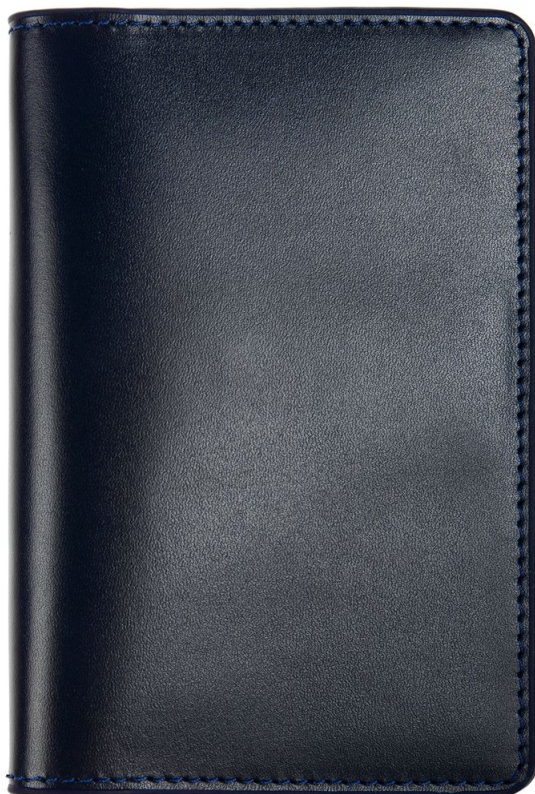

Коммерческое предложение

№ 1781535768 от 15.06.2026

Обложка для паспорта Remini, темно-синяя

Цена: 1830 р.

Линейку деловых аксессуаров Remini оценят любители благородной классики. Простота и лаконичность форм, сдержанность и практичность — то, что отличает эти функциональные изделия.

Благодаря продуманной конструкции и качественным материалам обложка для паспорта Remini прослужит долго и станет отличительным элементом личного стиля.

Аксессуары Remini изготовлены из натуральной кожи благородного насыщенного оттенка с окрашенным срезом в цвет изделия. Оформленные в едином стиле, они легко собираются в подарочные наборы.

Рельефное изображение логотипа, выполненное методом конгревного тиснения, подчеркнет статус владельца и станет своеобразной печатью качества, подтверждающей изысканность и особенность изделия.

Обложка для паспорта с карманом для СНИЛС, визитки или карточки.

Атрибуты универсальные

Материал натуральная кожа

Импорт 1

Цвет синий

Размер 9,5x13,5 см

Импорт 2

ТРАНСПОРТНАЯ УПАКОВКА X 47

ТРАНСПОРТНАЯ УПАКОВКА Y 34